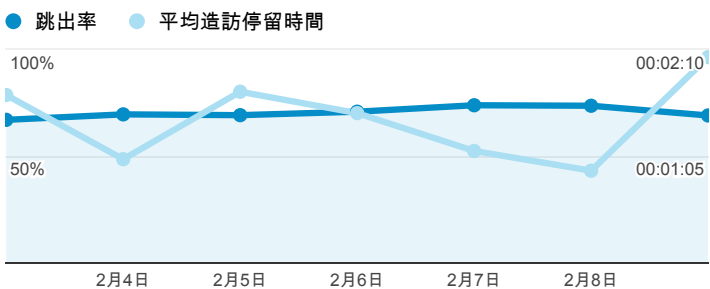

跳出率和平均造訪停留時間