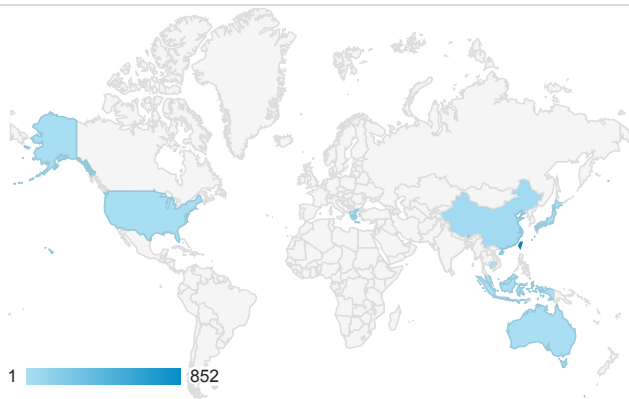

# 報表01\_訪客

2014年2月3日 - 2014年2月9日

## 平均造訪停留時間和單次造訪頁數

## 造訪地圖