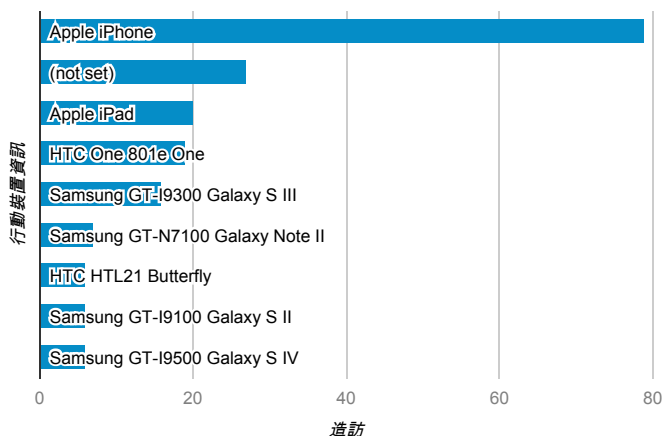

造訪和新造訪率 (依行動裝置資訊分組)