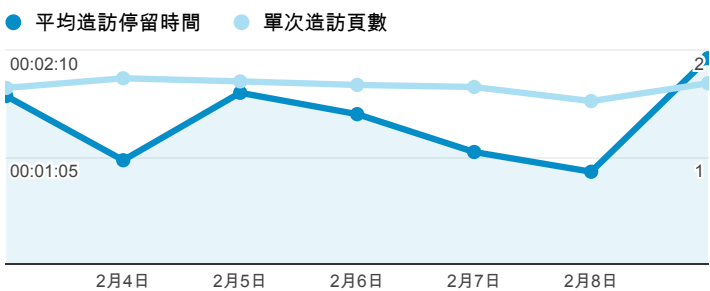

# 報表01\_訪客

2014年2月3日 - 2014年2月9日

## 平均造訪停留時間和單次造訪頁數