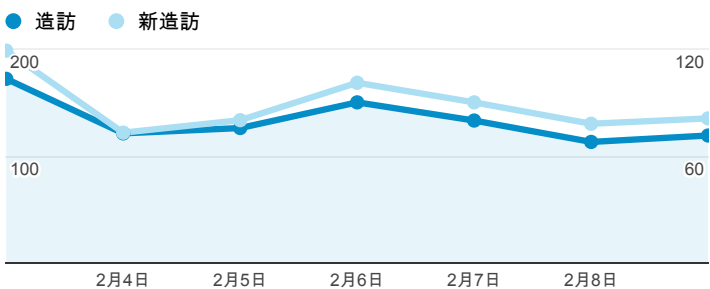

造訪和新造訪

造訪 (依裝置類別分組)

造訪 (依語言分組)